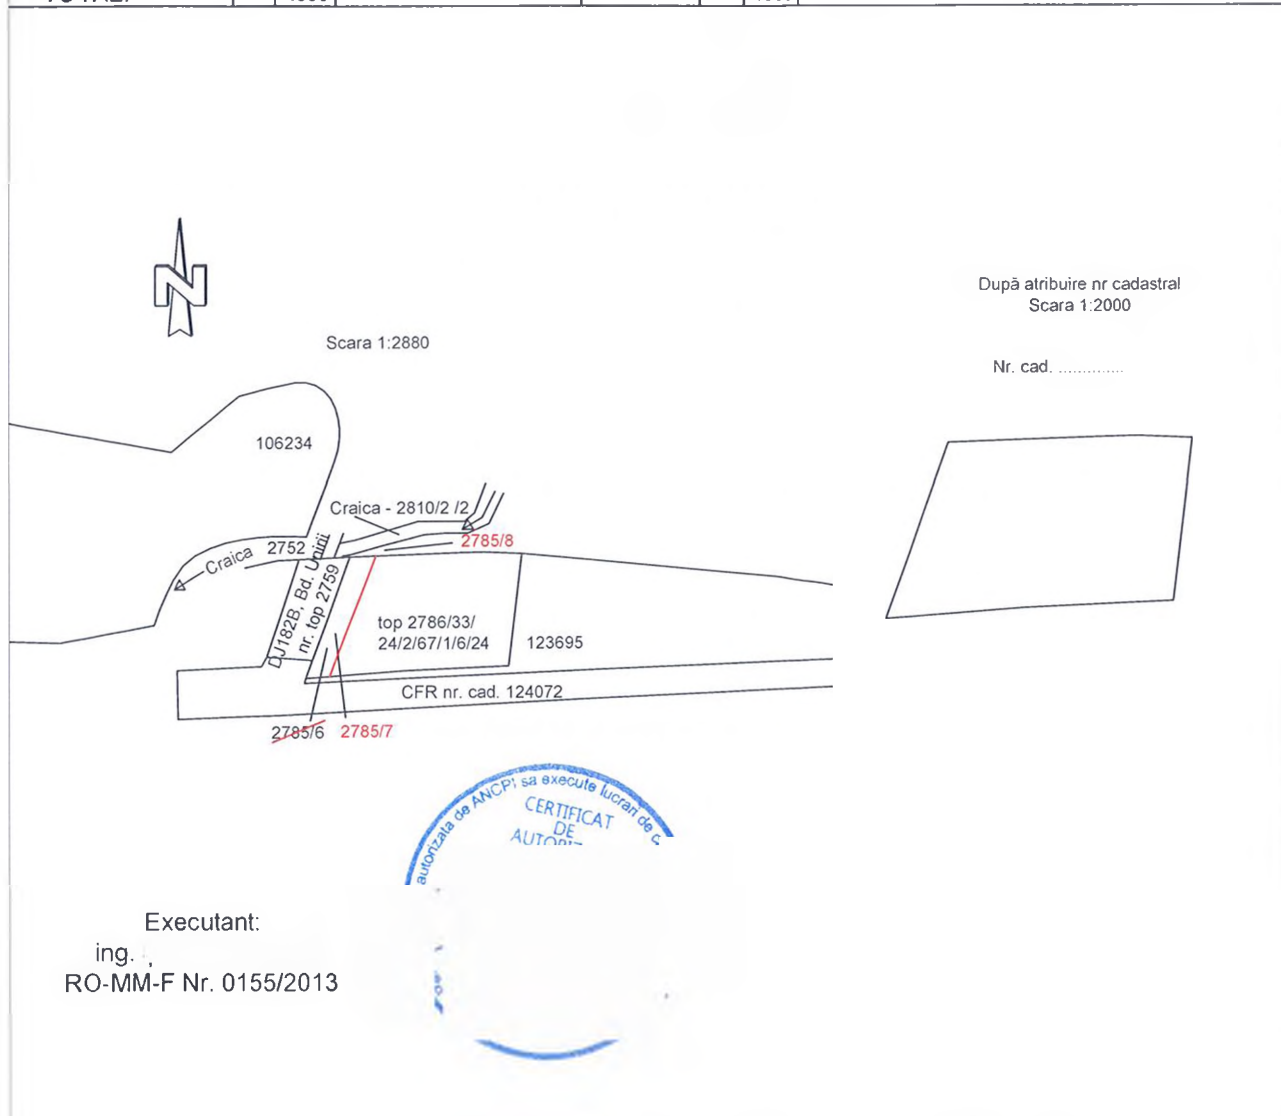

PLAN DE AMPLASAMENT ȘI DELIMITARE

a imobilului din CF 2800, nr. topo 2785/6, 2786/33/24/2/67/1/6/24 Baia Mare
adresa Mun. Baia Mare, jud. Maramureș

UAT. Baia Mare
1 IMOBIL - INTRAVILAN

Nota : - Tabelul servește pentru obținere H.C.L. în vederea parcelării
- Pe nr. cad. , nu există construcții.

INAINTE DE DEZMEMBRARE				DUPA DEZMEMBRARE				
Nr. C.F.	Nr. topo.	suprafata		PROPRIETAR	Nr. topo.	suprafata		PROPRIETAR
		Ha	mp			Ha	mp	
2800 Baia Mare	2785/6	-	2032	Statul Român	2785/7	-	820	Mun. Baia Mare - Domeniul privat
					2785/8	-	1212	Statul Român
2800 Baia Mare	2786/33/ 24/2/67/1/ 6/24	-	2633	Statul Român	2786/33/ 24/2/67/1/ 6/24	-	2633	Mun. Baia Mare - Domeniul privat
TOTAL:		-	4665			-	4665	

ATRIBUIRE NR. CADASTRAL				
Nr. topo. component	suprafata (mp)	PROPRIETAR	Nr. CAD. atribuit	suprafata (mp)
2785/7	820	Mun. Baia Mare - Domeniul privat		
2786/33/24/2/67/1/6/24	2633	Mun. Baia Mare - Domeniul privat		3453
				Data : 29.04.2022